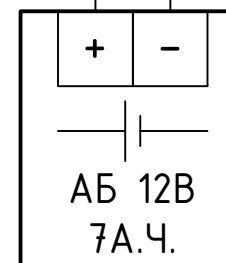

Блок источника резервированного питания БИРП-12/1.6

Предохранитель
"Сеть"

1A

- ⊗ Сеть
- ⊗ Выход
- ⊗ АБ разряжена

Сеть 220В

Контроль
сети (КС)

Контроль
выхода (КВ)

Контроль
батареи (КБ)

12V

Согласовано	
Взам. инв. №	
Подп. и дата	
Инв. №подл.	

Изм.	Кол.уч.	Лист	№ док.	Подп.	Дата
Разраб.		Иванов А.А.			24.03.21
Н.контр.					24.03.21
ГИП					24.03.21

Схема для подключения

Источники электропитания для систем
охранно-пожарной безопасности

БИРП-12/1.6

Стадия	Лист	Листов
Р	1	1

К-ИНЖЕНЕРИНГ