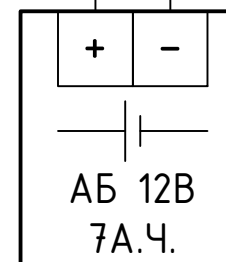

# Блок источника резервированного питания БИРП-12/2.0

Предохранитель  
"Сеть"

- ⊗ Сеть
- ⊗ Выход
- ⊗ АБ разряжена

Сеть 220В

Контроль  
сети (КС)

Контроль  
выхода (КВ)

Контроль  
батареи (КБ)

12V