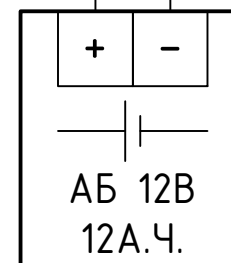

Согласовано	
Взам. инв. №	
Подп. и дата	
Инв. №подл.	

Изм.	Кол.уч.	Лист	№ док.	Подп.	Дата
Разраб.		Иванов А.А.			29.03.21
Н.контр.					29.03.21
ГИП					29.03.21

Схема для подключения

*Источники электропитания для систем
охранно-пожарной безопасности*

БИРП-12/4.0

Стадия	Лист	Листов
Р	1	1

К-ИНЖЕНЕРИНГ