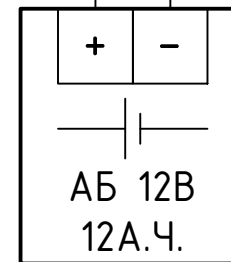

Согласовано	
Взам. инв. №	
Подп. и дата	
Инв. №подл.	

Изм.	Кол.уч.	Лист	№ док.	Подп.	Дата
Разраб.		Иванов А.А.			29.03.21
Н.контр.					29.03.21
ГИП					29.03.21

Схема для подключения

*Источники электропитания для систем
охранно-пожарной безопасности*

БИРП-12/4.0

Стадия	Лист	Листов
Р	1	1

К-ИНЖЕНЕРИНГ