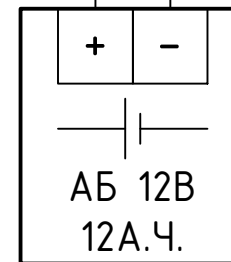

Согласовано

Взам. инв. №

Подп. и дата

Инв. №подл.

Схема для подключения

Источники электропитания для систем
охранно-пожарной безопасности

Изм.	Кол.уч.	Лист	№ док.	Подп.	Дата
Разраб.		Иванов А.А.			29.03.21
Н.контр.					29.03.21
ГИП					29.03.21

БИРП-12/6.0

Стадия	Лист	Листов
Р	1	1

К-ИНЖЕНЕРИНГ