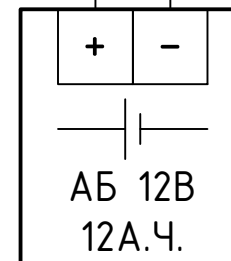

Согласовано

Взам. инв. №

Подп. и дата

Инв. №подл.

Схема для подключения

Источники электропитания для систем
охранно-пожарной безопасности

Изм.	Кол.уч.	Лист	№ док.	Подп.	Дата
Разраб.		Иванов А.А.			29.03.21
Н.контр.					29.03.21
ГИП					29.03.21

БИРП-12/6.0

Стадия	Лист	Листов
Р	1	1

К-ИНЖЕНЕРИНГ